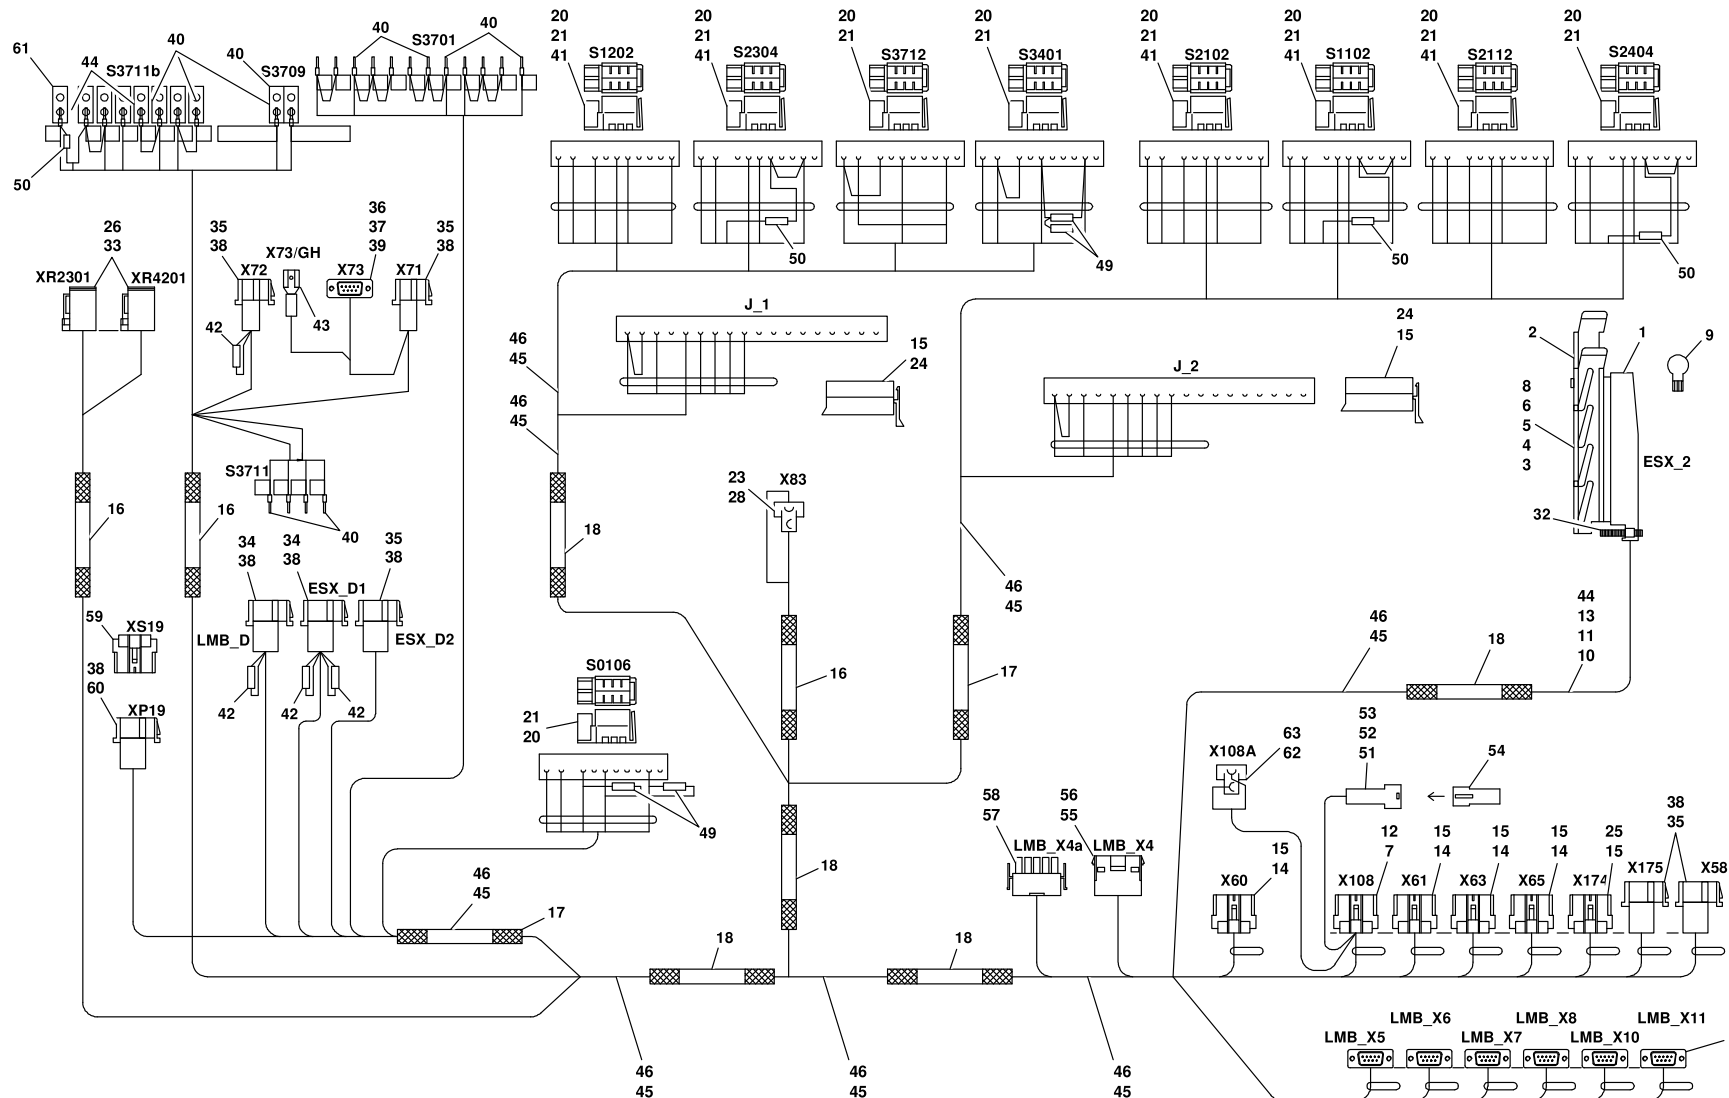

KABELBAUM, STEUERUNG UNIT 2  
CABLE HARNESS, CONTROL UNIT 2

BILDТАFЕL  
PICTORIAL DISPLAY

GMK 3050  
BE 630  
G 807

01.11

3203216-ETL A

1/2

KABELBAUM, STEUERUNG UNIT 2  
CABLE HARNESS, CONTROL UNIT 2

BILDTADEL  
PICTORIAL DISPLAY

01.11

3203216-ETL A

2/2

GMK 3050  
BE 630  
G 807